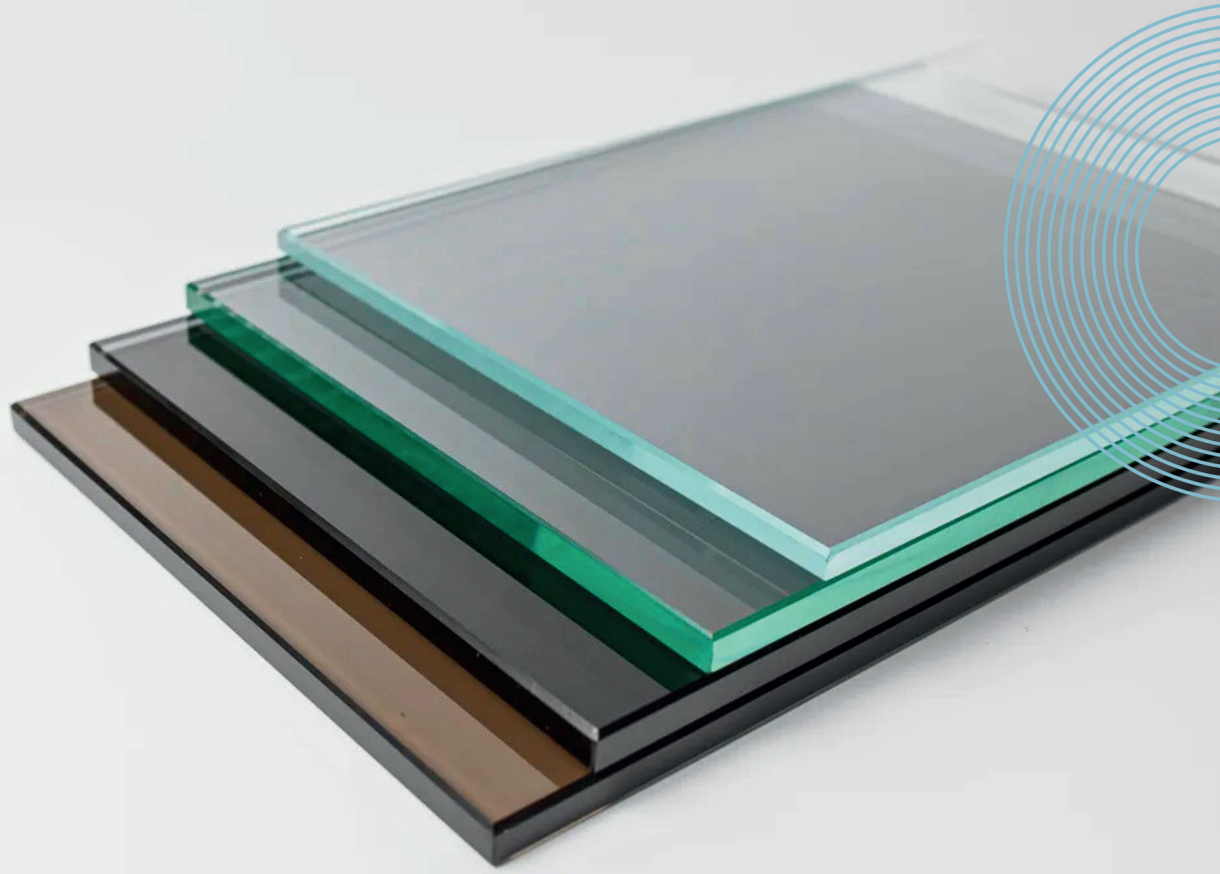

الزجاج المُصفح

زجاج مُصفح مكوّن من طبقتين أو أكثر، يمنحك عزلاً صوتياً مميّزاً، وحماية من الأشعة الضارة، وأماناً فائقاً لمختلف الاستخدامات

Insulated Glass Units

Double or triple-glazed glass with air/gas-filled space for thermal insulation.

زجاج مزود بطبقة خاصة تقلل من انتقال الحرارة مع السماح بمرور الضوء الطبيعي.

Reflective Glass

Coated to reflect sunlight and reduce solar gain.

الزجاج العاكس

زجاج عاكس للإشعاع الشمسي يقلل الوهج ويضفي لمسة جمالية أنيقة على أي تصميم معماري.

Tinted Glass

Colored glass to reduce glare and heat.

الزجاج الملون

زجاج ملون يجمع بين تقليل السطوع ومنح المباني مظهرًا عصريًا بلمسة جمالية راقية.

Sandblasted Glass

treated by spraying sand on it
with high force and speed,
This process obscures
visibility through it to provide
privacy.